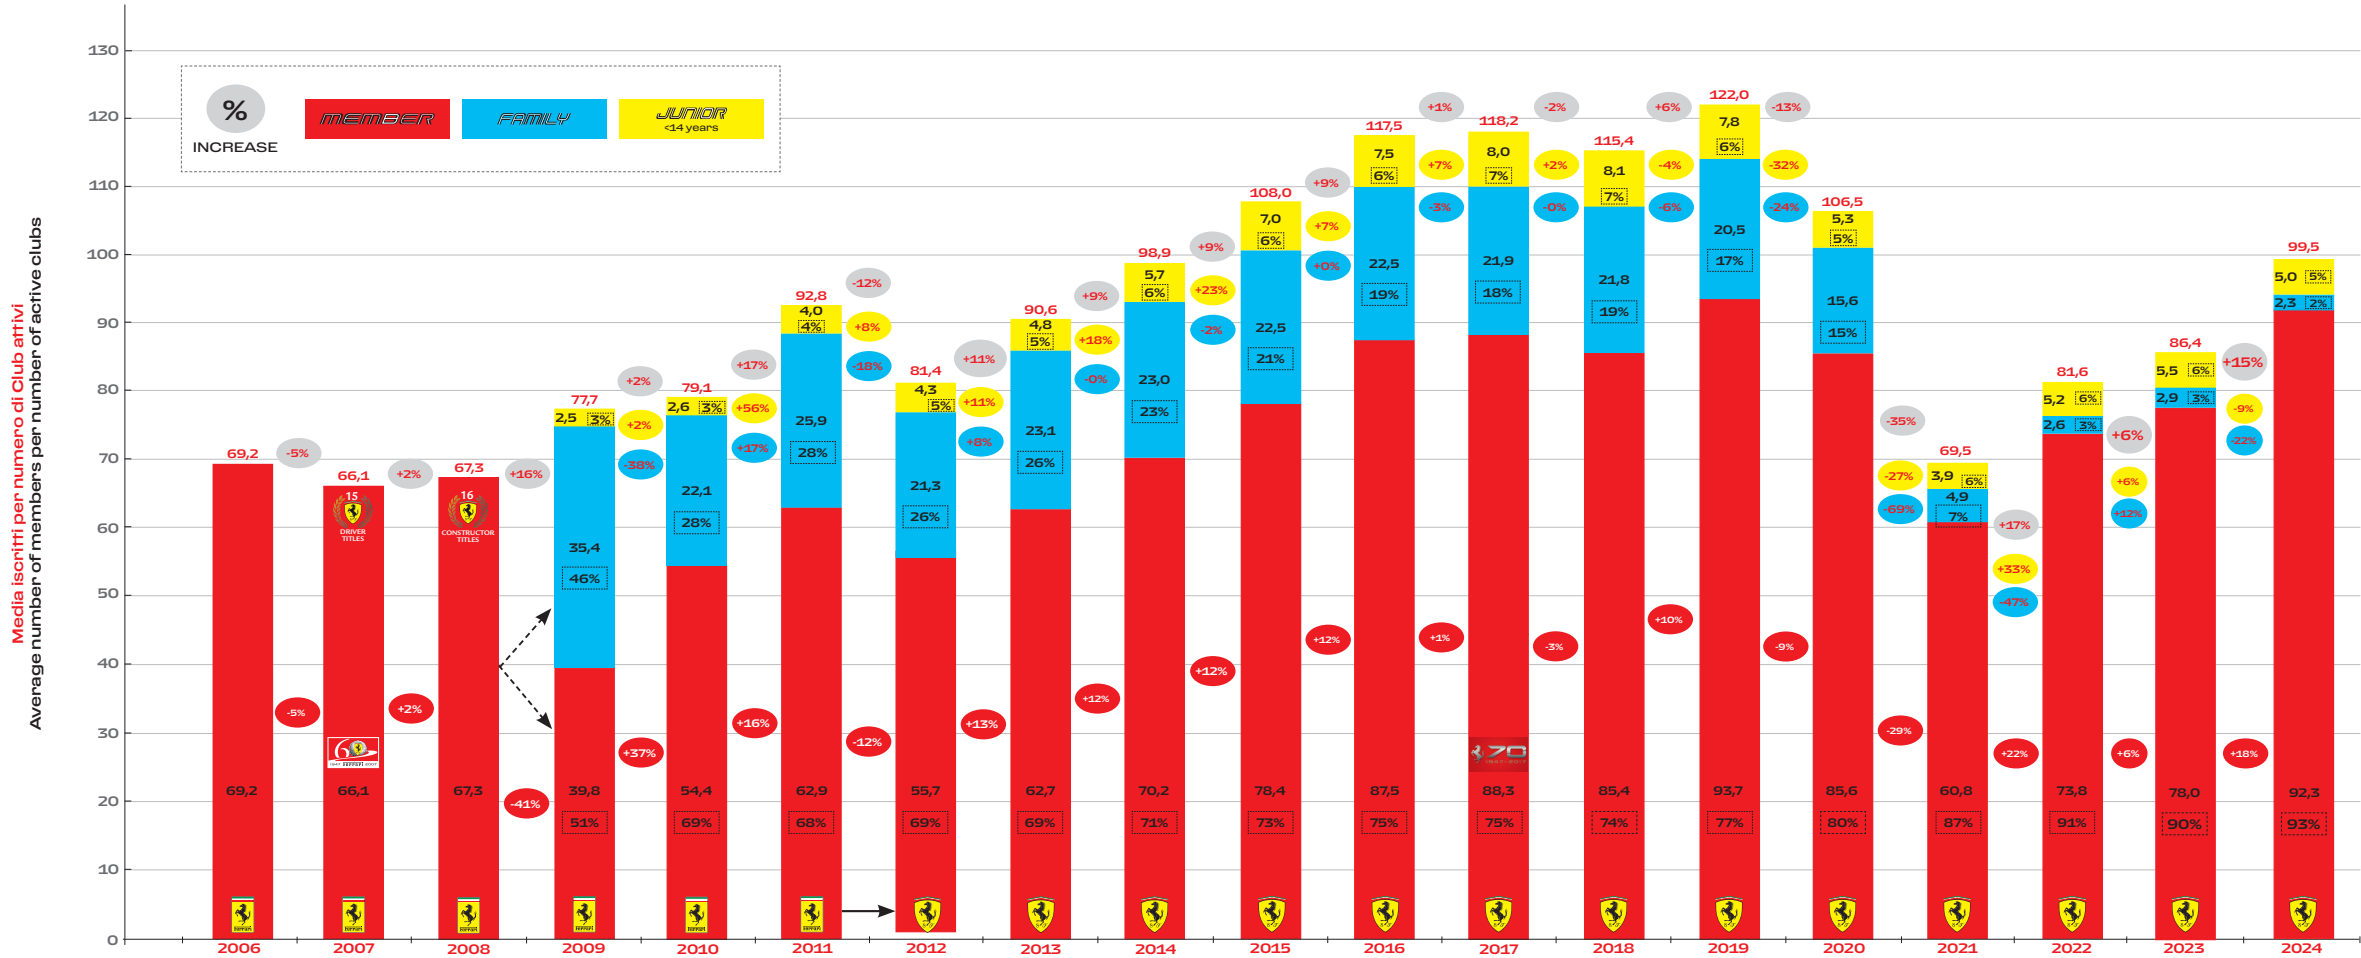

MEDIA ISCRITTI PER CLUB DAL 2006 AL 2024

AVERAGE MEMBERS PER CLUBS SINCE 2006 FOR 2024

SCUDERIA FERRARI CLUB

Updated data to 31.12.2024

ACTIVE CLUBS:	112	140	136	128	141	107	123	135	143	148	155	180	202	221	209	199	195	190	184
Ranking F1 Constructors	2nd	1st	1st	4th	3rd	3rd	2nd	3rd	4th	2nd	3rd	2nd	2nd	2nd	6th	3rd	2nd	3rd	2nd
Ranking F1 Drivers	2nd M. Schumacher	1st K. Raikkonen	2nd F. Massa	6th K. Raikkonen	2nd F. Alonso	4th F. Alonso	2nd F. Alonso	2nd F. Alonso	6th F. Alonso	3rd S. Vettel	4th S. Vettel	2nd S. Vettel	2nd S. Vettel	4th C. Leclerc	8th C. Leclerc	5th C. Sainz	2nd C. Leclerc	5th C. Leclerc	3rd C. Sainz
Chairman of Ferrari S.p.A	L. di Montezemolo	L. di Montezemolo	L. di Montezemolo	L. di Montezemolo	L. di Montezemolo	L. di Montezemolo	L. di Montezemolo	L. di Montezemolo	L. di Montezemolo	S. Marchionne	S. Marchionne	S. Marchionne	J.P.J. Elkann	J.P.J. Elkann	J.P.J. Elkann	J.P.J. Elkann	J.P.J. Elkann	J.P.J. Elkann	J.P.J. Elkann
Team Principal Scuderia Ferrari	J. Todt	J. Todt	S. Domenicali	S. Domenicali	S. Domenicali	S. Domenicali	S. Domenicali	S. Domenicali	S. Domenicali	M. Mattiacci	M. Arrivabene	M. Arrivabene	M. Arrivabene	M. Arrivabene	M. Binotto	M. Binotto	M. Binotto	M. Binotto	F. Vasseur
President of Scuderia Ferrari Club S.c.a.r.l.	S. Domenicali	S. Domenicali	S. Domenicali	A. Ghini	A. Ghini	M. Rivola	M. Rivola	M. Rivola	M. Rivola	M. Rivola	M. Rivola	M. Rivola	M. Rivola	M. Antoniazzi	L. Colajanni	L. Colajanni	M. Antoniazzi	M. Antoniazzi	M. Antoniazzi
Operations Management	M. Primo	M. Primo	M. Primo	G. Lalli	G. Lalli	G. Lalli	M. Apicella	M. Apicella	M. Apicella	M. Apicella	M. Apicella	M. Apicella	M. Apicella	M. Apicella	M. Apicella/M. Jasonni	M. Apicella/M. Jasonni	M. Apicella/M. Jasonni	M. Apicella/M. Jasonni	M. Apicella/M. Jasonni
Coordinator of C.I.C.O.	R. Luongo	R. Luongo	P. Savazzi	P. Zavarati	P. Savazzi	P. Savazzi	P. Savazzi	P. Savazzi	P. Savazzi	E. Delto	G. Rosignolo	G. Rosignolo	G. Rosignolo	G. Rosignolo	G. Rosignolo	G. Fidanza	G. Fidanza	C. Martinico	C. Martinico

#LIVEYOURFERRARIPASSION