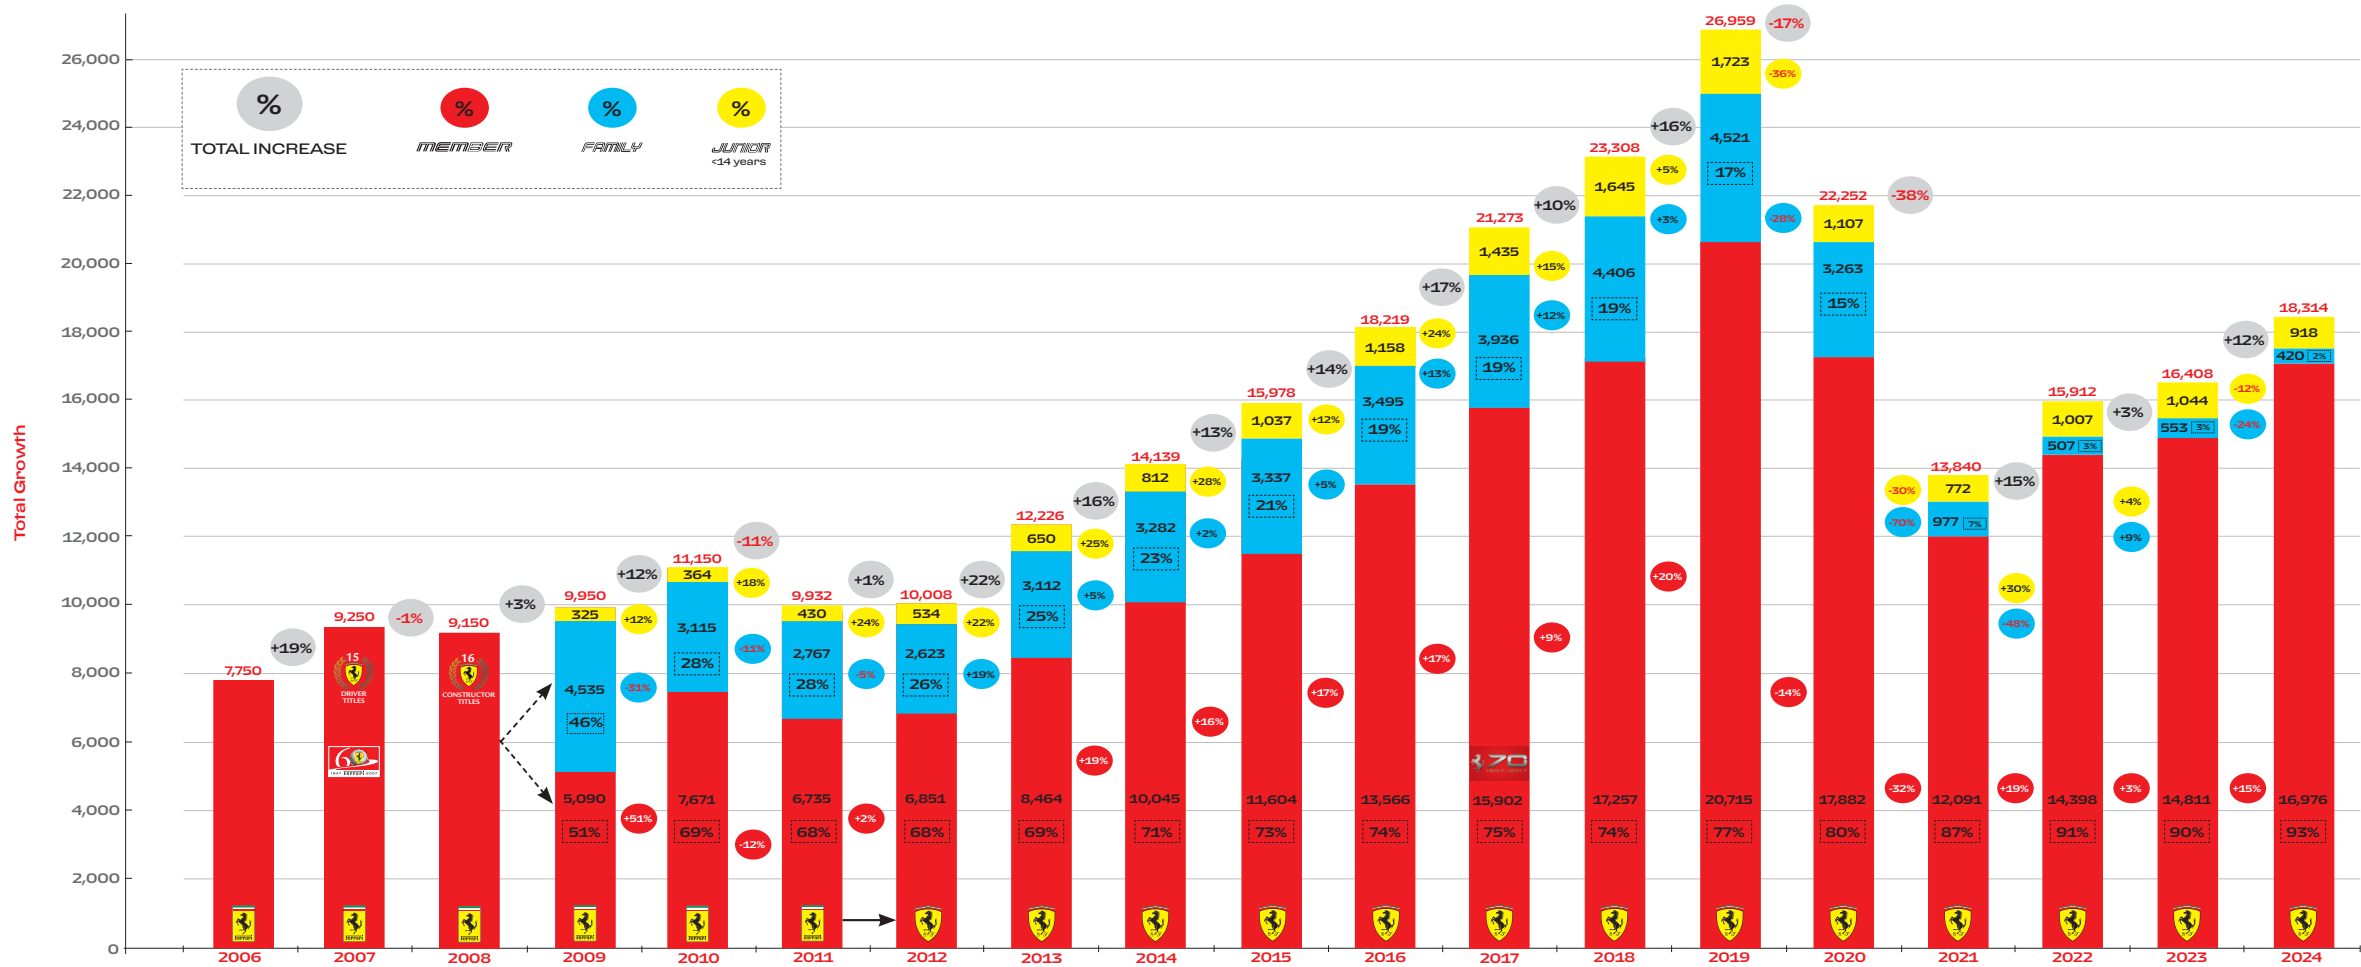

TESSERATI SCUDERIA FERRARI CLUB ATTIVI DAL 2006 AL 2024

SCUDERIA FERRARI CLUBS MEMBERSHIP SINCE 2006 TO 2024

SCUDERIA FERRARI CLUB

Updated data to 31.12.2024

ACTIVE CLUBS:	112	140	136	128	141	107	123	135	143	148	155	180	202	221	209	199	195	190	184
Ranking F1 Constructors	2nd	1st	1st	4th	3rd	3rd	2nd	3rd	4th	2nd	3rd	2nd	2nd	2nd	6th	3rd	2nd	3rd	2nd
Ranking F1 Drivers	2nd M. Schumacher	1st K. Raikkonen	2nd F. Massa	6th K. Raikkonen	2nd F. Alonso	4th F. Alonso	2nd F. Alonso	2nd F. Alonso	6th F. Alonso	3rd S. Vettel	4th S. Vettel	2nd S. Vettel	2nd S. Vettel	4th C. Leclerc	8th C. Leclerc	5th C. Sainz	2nd C. Leclerc	5th C. Leclerc	3rd C. Leclerc
Chairman of Ferrari S.p.A	L. di Montezemolo	L. di Montezemolo	L. di Montezemolo	L. di Montezemolo	L. di Montezemolo	L. di Montezemolo	L. di Montezemolo	L. di Montezemolo	L. di Montezemolo	S. Marchionne	S. Marchionne	S. Marchionne	J.P.J. Elkann	J.P.J. Elkann	J.P.J. Elkann	J.P.J. Elkann	J.P.J. Elkann	J.P.J. Elkann	J.P.J. Elkann
Team Principal Scuderia Ferrari	J. Todt	J. Todt	S. Domenicali	S. Domenicali	S. Domenicali	S. Domenicali	S. Domenicali	S. Domenicali	M. Mattiacci	M. Arrivabene	M. Arrivabene	M. Arrivabene	M. Arrivabene	M. Binotto	M. Binotto	M. Binotto	M. Binotto	F. Vasseur	F. Vasseur
President of Scuderia Ferrari Club S.c.a.r.l.	S. Domenicali	S. Domenicali	S. Domenicali	A. Ghini	A. Ghini	M. Rivola	M. Rivola	M. Rivola	M. Rivola	M. Rivola	M. Rivola	M. Rivola	M. Rivola	M. Antoniazzi	L. Colajanni	L. Colajanni	M. Antoniazzi	M. Antoniazzi	M. Antoniazzi
Operations Management	M. Primo	M. Primo	M. Primo	G. Lalli	G. Lalli	G. Lalli	M. Apicella	M. Apicella	M. Apicella	M. Apicella	M. Apicella	M. Apicella	M. Apicella	M. Apicella	M. Apicella/M. Jasonni	M. Apicella/M. Jasonni	M. Apicella/M. Jasonni	M. Apicella/M. Jasonni	M. Apicella/M. Jasonni
Coordinator of C.I.C.O.	R. Luongo	R. Luongo	P. Savazzi	P. Zavarati	P. Savazzi	P. Savazzi	P. Savazzi	P. Savazzi	E. Delto	G. Rosignolo	G. Rosignolo	G. Rosignolo	G. Rosignolo	G. Rosignolo	G. Fidanza	G. Fidanza	C. Martinico	C. Martinico	C. Martinico

#LIVEYOURFERRARIPASSION