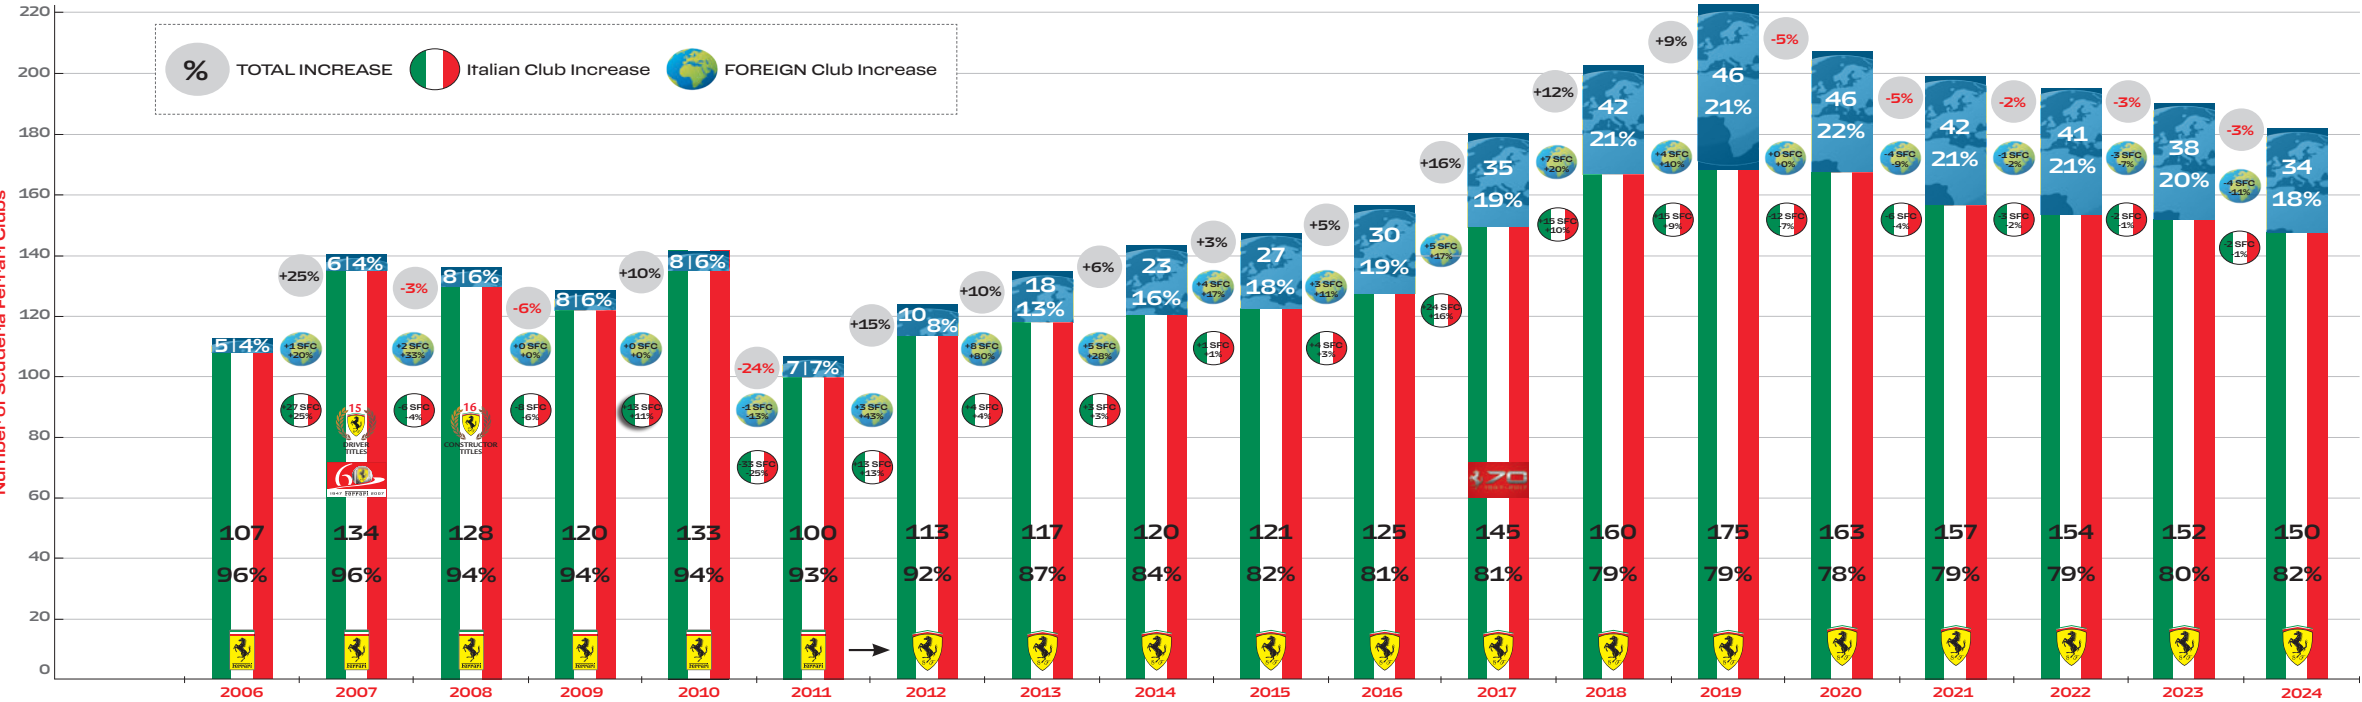

SCUDERIA FERRARI CLUB ATTIVI DAL 2006 AL 2024

SCUDERIA FERRARI CLUBS ACTIVE SINCE 2006 TO 2024

SCUDERIA FERRARI CLUB

Updated data to 31.12.2024

ACTIVE CLUBS: 112 140 136 128 141 107 123 135 143 148 155 180 202 221 209 199 195 190 184

Ranking F1 Constructors	2nd	1st	1st	4th	3rd	3rd	2nd	3rd	4th	2nd	3rd	2nd	2nd	2nd	6th	3rd	2nd	3rd	2nd	
Ranking F1 Drivers	2nd M. Schumacher	1st K. Raikkonen	2nd F. Massa	6th K. Raikkonen	2nd F. Alonso	4th F. Alonso	2nd F. Alonso	2nd F. Alonso	6th F. Alonso	3rd S. Vettel	4th S. Vettel	2nd S. Vettel	2nd S. Vettel	4th C. Leclerc	8th C. Leclerc	5th C. Sainz	2nd C. Leclerc	5th C. Leclerc	3rd C. Leclerc	
Chairman of Ferrari S.p.A	L. di Montezemolo	L. di Montezemolo	L. di Montezemolo	L. di Montezemolo	L. di Montezemolo	L. di Montezemolo	L. di Montezemolo	L. di Montezemolo	L. di Montezemolo	S. Marchionne	S. Marchionne	S. Marchionne	J.P.J. Elkann	J.P.J. Elkann	J.P.J. Elkann	J.P.J. Elkann	J.P.J. Elkann	J.P.J. Elkann	J.P.J. Elkann	J.P.J. Elkann
Team Principal Scuderia Ferrari	J. Todt	J. Todt	S. Domenicali	S. Domenicali	S. Domenicali	S. Domenicali	S. Domenicali	S. Domenicali	M. Mattiacci	M. Arrivabene	M. Arrivabene	M. Arrivabene	M. Arrivabene	M. Binotto	M. Binotto	M. Binotto	M. Binotto	M. Binotto	F. Vasseur	F. Vasseur
President of Scuderia Ferrari Club S.c.a.r.l.	S. Domenicali	S. Domenicali	S. Domenicali	A. Ghini	A. Ghini	M. Rivola	M. Rivola	M. Rivola	M. Rivola	M. Rivola	M. Rivola	M. Rivola	M. Rivola	M. Antoniazzi	L. Colajanni	L. Colajanni	M. Antoniazzi	M. Antoniazzi	M. Antoniazzi	M. Antoniazzi
Operations Management	M. Primo	M. Primo	M. Primo	G. Lalli	G. Lalli	G. Lalli	M. Apicella	M. Apicella	M. Apicella	M. Apicella	M. Apicella	M. Apicella	M. Apicella	M. Apicella	M. Apicella/ M. Jasonni	M. Apicella/ M. Jasonni	M. Apicella/ M. Jasonni	M. Apicella/ M. Jasonni	M. Apicella/ M. Jasonni	M. Apicella/ M. Jasonni
Coordinator of C.I.C.O.	R. Luongo	R. Luongo	P. Savazzi	P. Zavattari	P. Savazzi	P. Savazzi	P. Savazzi	P. Savazzi	E. Dalto	G. Rosignolo	G. Rosignolo	G. Rosignolo	G. Rosignolo	G. Rosignolo	G. Fidanza	G. Fidanza	C. Martinico	C. Martinico	C. Martinico	C. Martinico

#LIVEYOURFERRARIPASSION